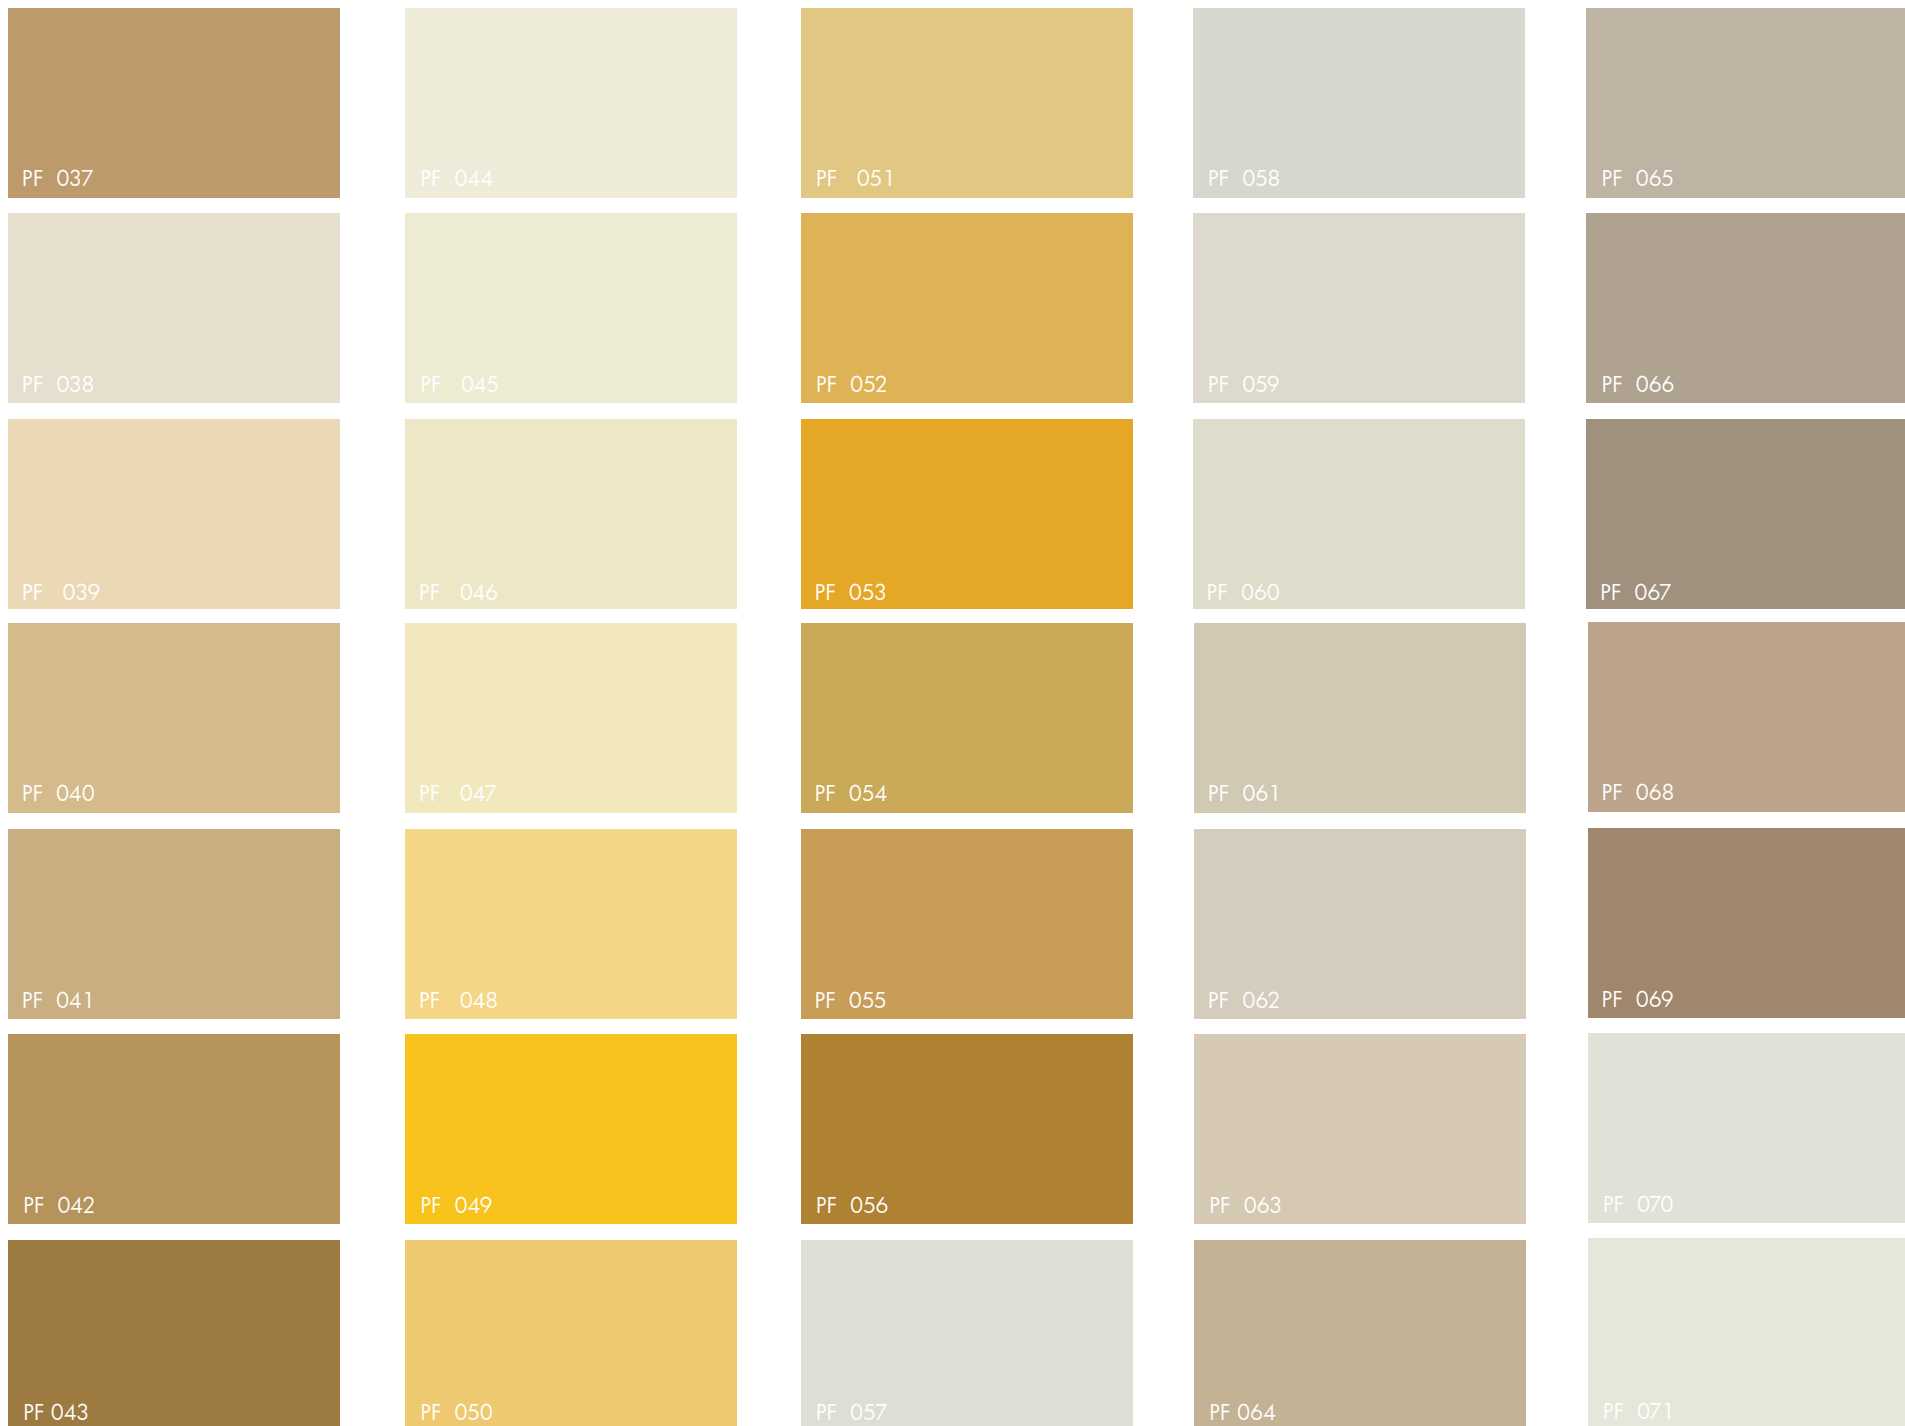

POLYCROM® FAÇADE

Les teintes peuvent varier en fonction de la qualité et de la calibration des écrans. Nous vous recommandons de vérifier la teinte à l'aide d'un nuancier disponible chez votre distributeur. De plus, une surface témoin est fortement recommandée avant toute mise en peinture.