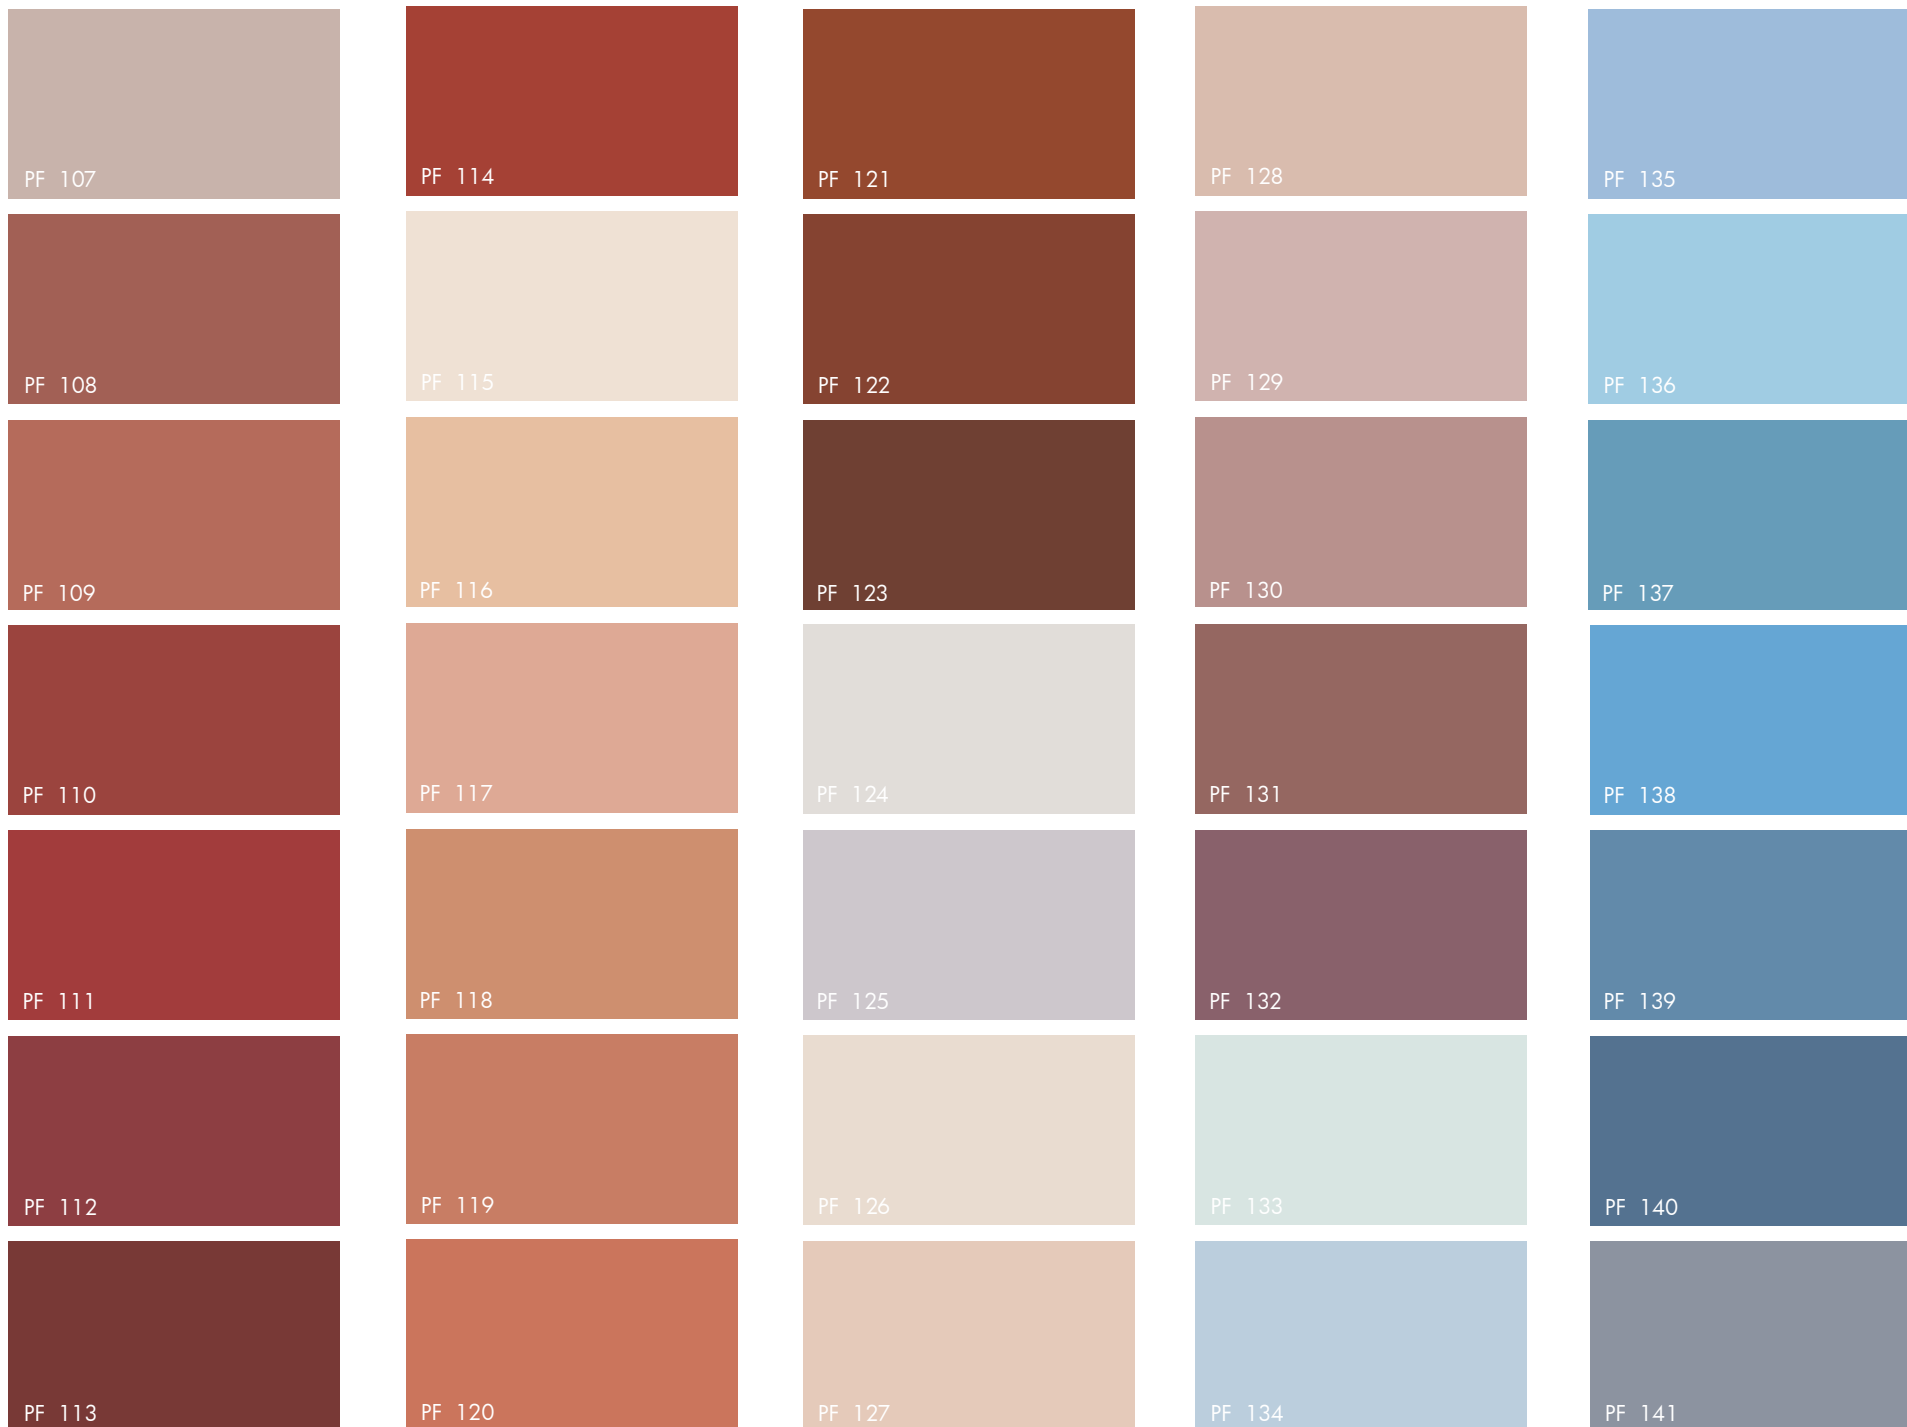

POLYCROM® FAÇADE

Les teintes peuvent varier en fonction de la qualité et de la calibration des écrans. Nous vous recommandons de vérifier la teinte à l'aide d'un nuancier disponible chez votre distributeur. De plus, une surface témoin est fortement recommandée avant toute mise en peinture.